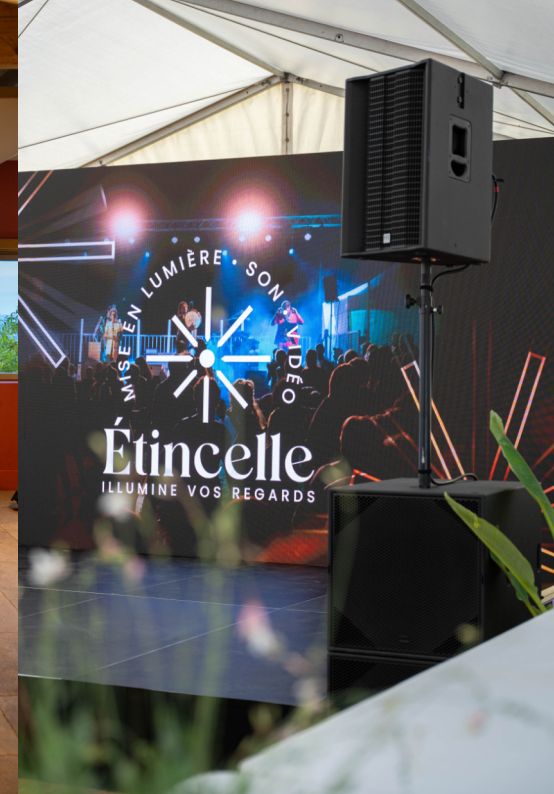

Diffusion

Étincelle déploie des **solutions de diffusion adaptées** à tous vos besoins :

- **Projection sur TV, écrans géants ou murs LED** pour vos plénières et conventions.
- **Retransmission** en direct (streaming, live social media) pour élargir votre audience.
- **Diffusion multi-site** pour des événements simultanés en plusieurs lieux.

Nous garantissons une **diffusion fluide, stable et professionnelle**, quel que soit le format.