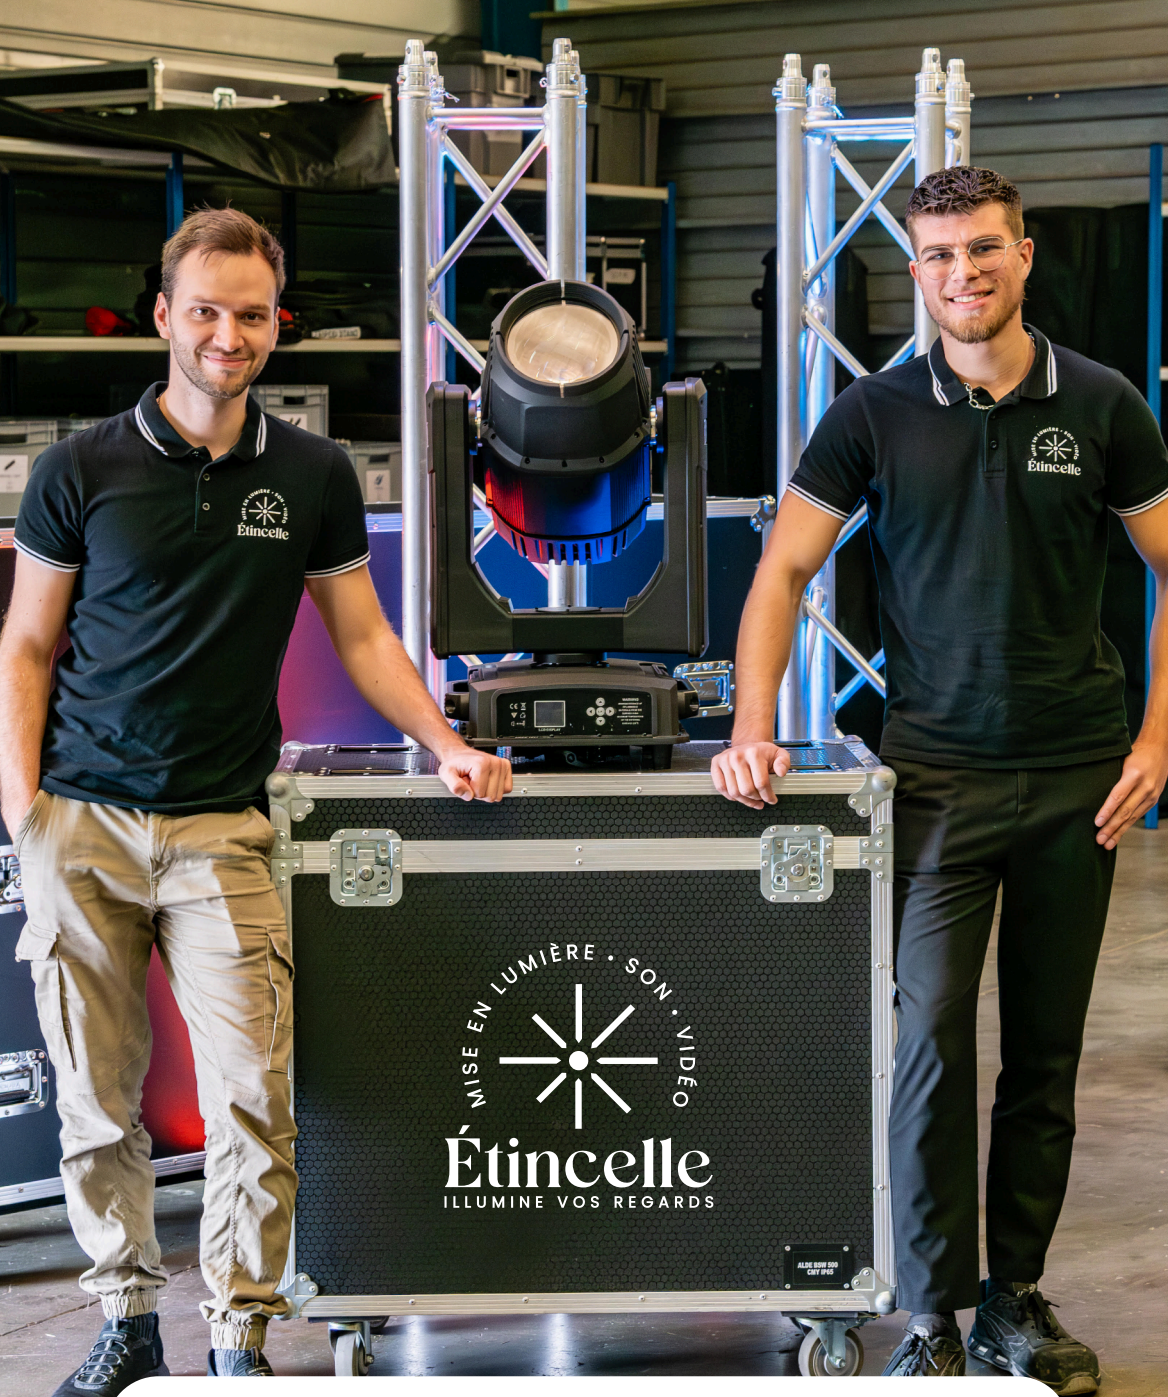

Joan
AMBROSSE

06 23 96 09 68

Alexandre
RIVOLLIÉ

Sommaire

Son & lumière	3
Sonorisation	4
Mise en lumière	5
Captation & diffusion	6
Captation	7
Diffusion	8
Création Immersive	9
De la conception à l'évènement	10
Création immersive pour la Cave de Tain	11
Autres prestations	12
Services	13
Nos références	14
Rock'ssillon	15
One Star Night	18